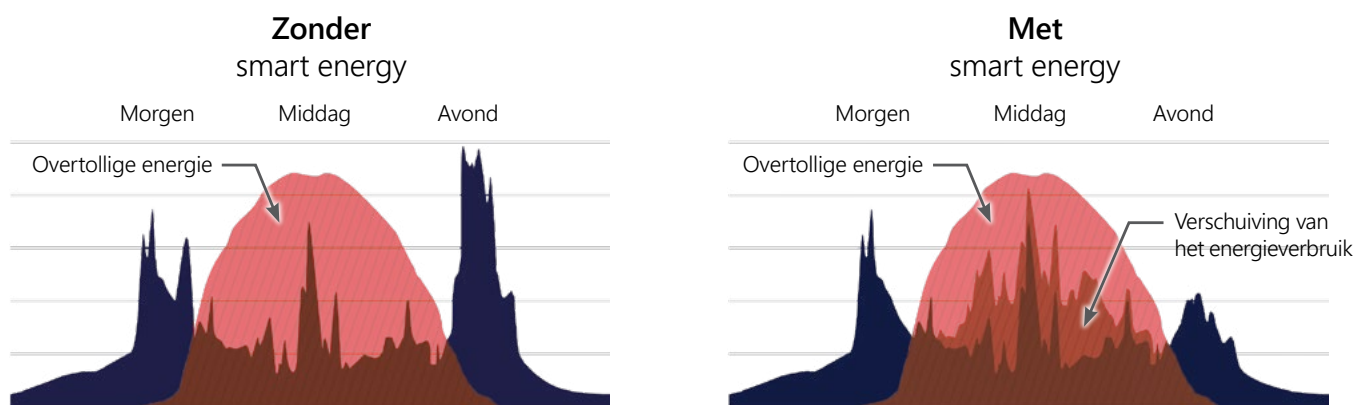

/ Stimuleert energie-efficiëntie en besparing voor huiseigenaren

De smart energy management oplossing van SolarEdge verhoogt het eigen verbruik van zonne-energie, verlaagt de elektriciteitsrekening en biedt een hogere energieonafhankelijkheid. Dit wordt allemaal overzichtelijk beheerd door slechts één enkele, slimme omvormer: het brein van het smart energy systeem.

Het verbruik van zonne-energie kan gemaximaliseerd worden door het verbruik van apparaten aan te passen aan de PV-productie en door energie op te slaan en te gebruiken wanneer het nodig is. De huishoudelijke apparaten worden op een vooraf ingestelde tijd voorzien van ongebruikte PV-energie of gevoed vanuit de thuisaccu. Netvermogen wordt alleen gebruikt als beide niet beschikbaar zijn.

/ Smart energy toepassingen

Smart energy boilerregelaar

Een draadloze regelaar die overtollige zonne-energie gebruikt ten behoeve van de warmwatervoorziening en daarbij zorgt voor een zeer kosteneffectieve opslag van energie in een elektrische boiler.

Smart energy schakelaar en contactdoos

Draadloze schakelaars voor het schakelen van zwembadpompen, ventilatoren, verlichting en andere huishoudelijke apparaten.

Smart energy relais

Een draadloze potentiaalvrije schakelaar voor het aansturen van grote apparaten met behulp van een externe besturingsinterface, bijvoorbeeld warmtepompen die ondersteund worden door een smart grid.