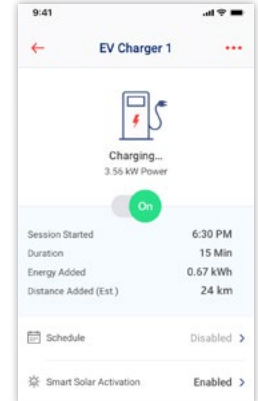

Controleer de laadstatus van de EV

Smart save

Gebruik de beschikbare PV-energie om het apparaat van vermogen te voorzien. Er wordt alleen netvermogen gebruikt als er onvoldoende zonne-energie is om aan de vraag te voldoen.

Scheduler

Stel meerdere programma's in voor automatische bediening van apparaten, bijvoorbeeld tijdschema's voor het in- en uitschakelen van terrasverlichting.

Overtollige zonne-energie modus

Selecteer een specifiek apparaat dat met voorrang de te veel geproduceerde PV-energie krijgt ten opzichte van andere apparaten. Op deze manier krijgt dit apparaat altijd de maximaal beschikbare PV-energie.

Handmatig

Schakel het apparaat eenvoudig in of uit of ga naar de functies Timer of Scheduler.

Over SolarEdge

SolarEdge is wereldmarktleider op het gebied van smart energy technologie. Door onze eersteklas technische expertise en een constante focus op innovatie, creëren wij smart energy oplossingen 'that power our lives' en die onze toekomstige vooruitgang stimuleren.

f SolarEdge
@SolarEdgePV
@SolarEdgePV
SolarEdgePV
SolarEdge
infoNL@solaredge.com
infoBE@solaredge.com

solaredge

solaredge.com

©SolarEdge Technologies, Ltd.
Alle rechten voorbehouden.
Rv: 12/2019/V01/NL
Wijzigingen voorbehouden zonder voorafgaande kennisgeving.