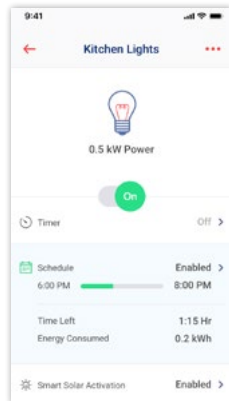

Plan het gebruik van apparaten