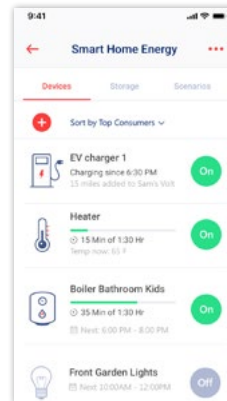

Bedien huishoudelijke apparaten handmatig