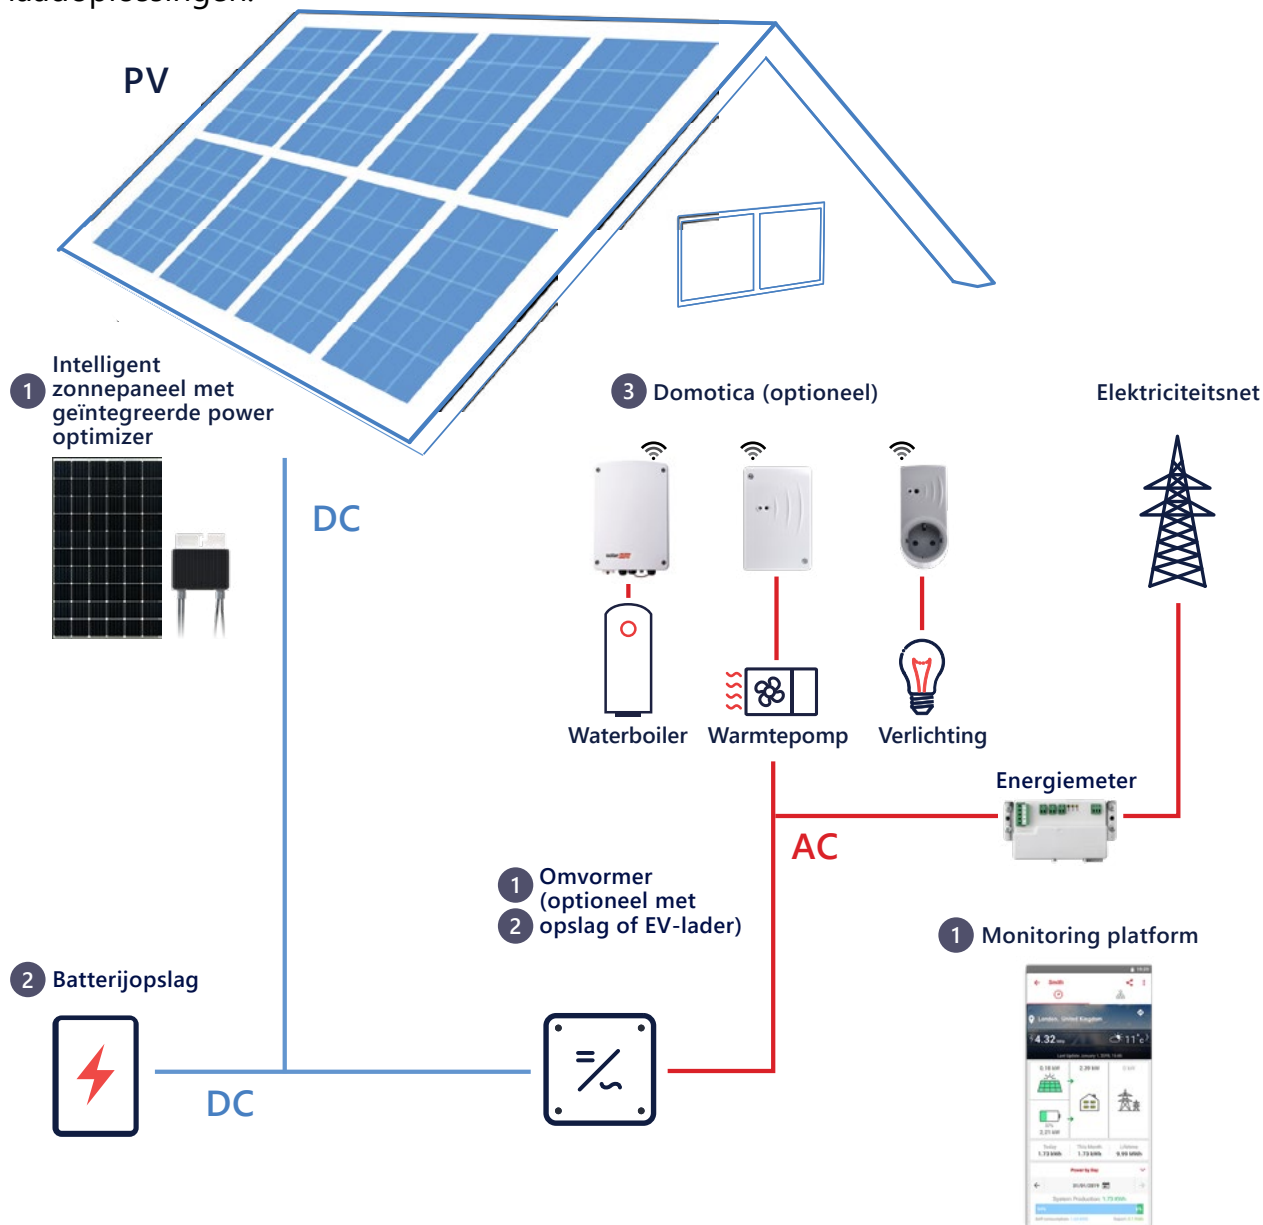

Met smart
energy haalt
u meer uit uw
PV-systeem

solar**edge**

/ Laat uw bedrijf groeien met extra toepassingen voor zonne-energie

Aangezien de energiebehoefte en het energieverbruik van huiseigenaren blijven veranderen, bieden we smart energy systemen aan die veel meer doen dan alleen de PV-productie beheren. Laat uw bedrijf groeien door naast PV-productie extra mogelijkheden aan te bieden zoals oplossingen voor domotica, energieopslag en EV-laadoplossingen.

1 Geoptimaliseerde PV-productie

- / Intelligent zonnepaneel met geïntegreerde power optimizer, voor een gemaximaliseerde energieopbrengst.
- / Eén enkele omvormer beheert PV, opslag, intelligente energie en EV-laden.
- / Het monitoring platform biedt inzicht in de prestaties op paneelniveau.

De smart energy management oplossing van SolarEdge verhoogt het eigen verbruik van zonne-energie, verlaagt de elektriciteitsrekening en biedt een hogere energieonafhankelijkheid. Dit wordt allemaal overzichtelijk beheerd door slechts één enkele, slimme omvormer: het brein van het smart energy systeem.

/ Smart energy toepassingen

Smart energy boilerregelaar

Een draadloze regelaar die overtollige zonne-energie gebruikt ten behoeve van de warmwatervoorziening en daarbij zorgt voor een zeer kosteneffectieve opslag van energie in een elektrische boiler.